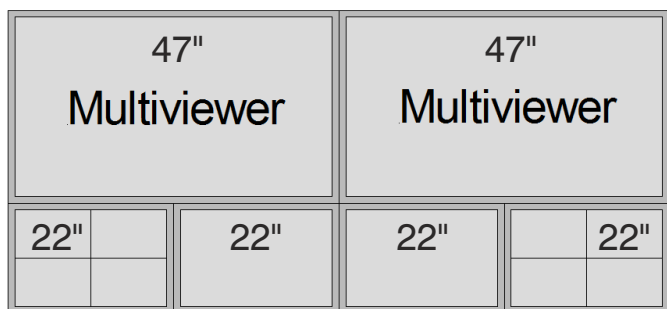

Monitorwand-Layout
Bildregie