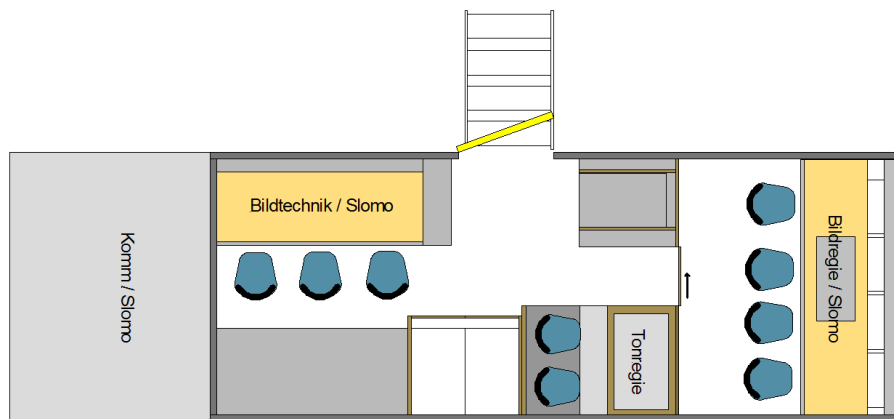

HD6

Technische Daten / Audio

1. **Audiomischer:** Soundcraft Vi-1
   48 MIC/Line Eingänge analog,
   32 Eingänge AES/EBU
   24 Matrix-Ausgänge
   32 AES/EBU Ausgänge
   Stagebox Riedel RockNet
   weitere In / Out Wege über RockNet und MADI
2. **Mux / DeMux:** 24 Embedder / DeEmbedder
3. **Prozessing:** Jünger TAP-8 inkl. Dolby-E Prozessing
4. **Kommando:** Riedel Artist 64 KDO Anlage,
   Sprechstellen über MediorNet / Glasfaser absetzbar
   2x Mayah Centauri II ISDN-Codec
   2x GSM Telefone
   2x Riedel RiFace
5. **Abhörmonitore:** Neumann KH120 in der Bildregie
   Genelec 6010A / 8020 in Tonregie und Bildtechnik
6. **TC-System:** Alpermann+Velte Master Timecode mit GPS + Timer (TCU)
7. **Kommentatorplatz:** im Fahrerhaus
8. **Telefon:** KDO +49 172 3894 608
   N-1 +49 172 3894 619

BETAMOBIL GmbH
Rhinstraße 130
12681 Berlin

Telefon
+49 30 56702090

Telefax
+49 30 56702091

E-Mail
info@betamobil.de