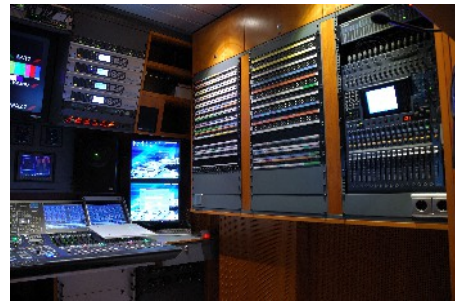

HD5

Betamobil GmbH

Segelfliegerdamm 87-87a
D-12487 Berlin

Telefon

+49 30 56702090

E-Mail

info@betamobil.de

Technische Daten / Audio

Audiomischer: LAWO mc²56 mkIII mit redundantem UHD-Core
16+16+16 Fader
2 externe Stageboxen via LWL
Dolby Surround 5.1 und Dolby E Encoding +
Decoding über Jünger Level Magic

LAWO Z4 am Schnittplatz / Regie B

Audiomonitoring: Geithain 5.1 in der Tonregie
5.1 Metering RTW, RTW TM7 im mc56
Genelec 5.1 für die Bildregie

TC System: Alpermann + Velte Rubidium Master Timecode
Incl. Up-/Downtimer Bedieneinheit

Intercom: Riedel Artist Matrix
Riedel Bolero System mit 3 Zellen
4x RiFace Duplex-Funk inkl. 20 Motorola Funkgeräten
2x Sonifex GSM Hybrid
2x AVC SIP Codec

Rekorder: filebasierte Aufzeichnung via Teatro,
Formate nach Kundenwunsch
wie z.B. Mehrspurrekorder

Zuspieler: Tascam CD-Player mit Faderstart
Teatro System (Jingleplayer)
verschiedenste Formate abspielbar

Effektsystem: Lexicon 960MLD, 8 Kanäle, surroundfähig
Alle anderen Systeme auf Kundenwunsch

Telefonnummern: KDO und N-1 über das Mobilfunknetz möglich,
KDO +49 - (0)172 - 3894 605
n-1 +49 - (0)172 - 3894 634