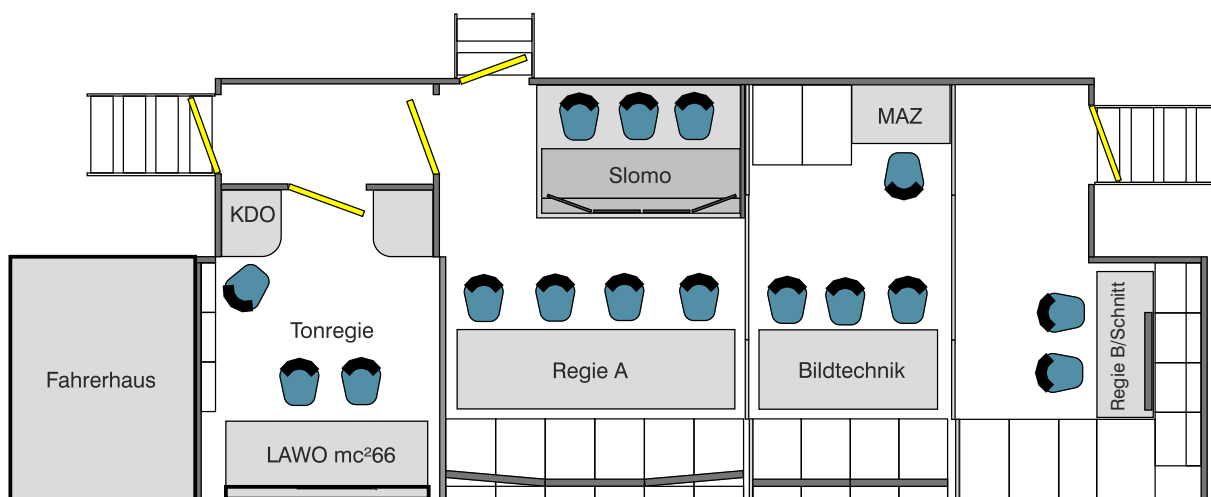

www.betamobil.tv