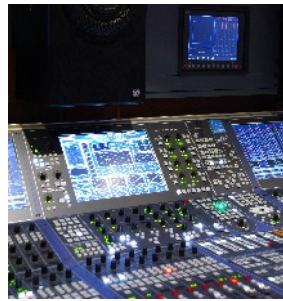

HD5

Betamobil GmbH

Segelfliegerdamm 87-87a
D-12487 Berlin

Telefon

+49 30 56702090

E-Mail

info@betamobil.de

Technische Daten / Audio

Audiomischer: LAWO mc²56 mkIII mit redundantem UHD-Core
16+16+16 Fader
2 externe Stageboxen via LWL
Dolby Surround 5.1 und Dolby E Encoding +
Decoding über Jünger Level Magic

LAWO Z4 am Schnittplatz / Regie B

Audiomonitoring: Geithain 5.1 in der Tonregie
5.1 Metering RTW, RTW TM7 im mc56
Genelec 5.1 für die Bildregie

TC System: Alpermann + Velte Rubidium Master Timecode
Incl. Up-/Downtimer Bedieneinheit

Intercom: Riedel Artist Matrix
Riedel Bolero System mit 3 Zellen
4x RiFace Duplex-Funk inkl. 20 Motorola Funkgeräten
2x Sonifex GSM Hybrid
2x AVC SIP Codec

Rekorder: filebasierte Aufzeichnung via Teatro,
Formate nach Kundenwunsch
wie z.B. Mehrspurrekorder

Zuspieler: Tascam CD-Player mit Faderstart
Teatro System (Jingleplayer)
verschiedenste Formate abspielbar

Effektsystem: Lexicon 960MLD, 8 Kanäle, surroundfähig
Alle anderen Systeme auf Kundenwunsch

Telefonnummern: KDO und N-1 über das Mobilfunknetz möglich,
KDO +49 - (0)172 - 3894 605
n-1 +49 - (0)172 - 3894 634